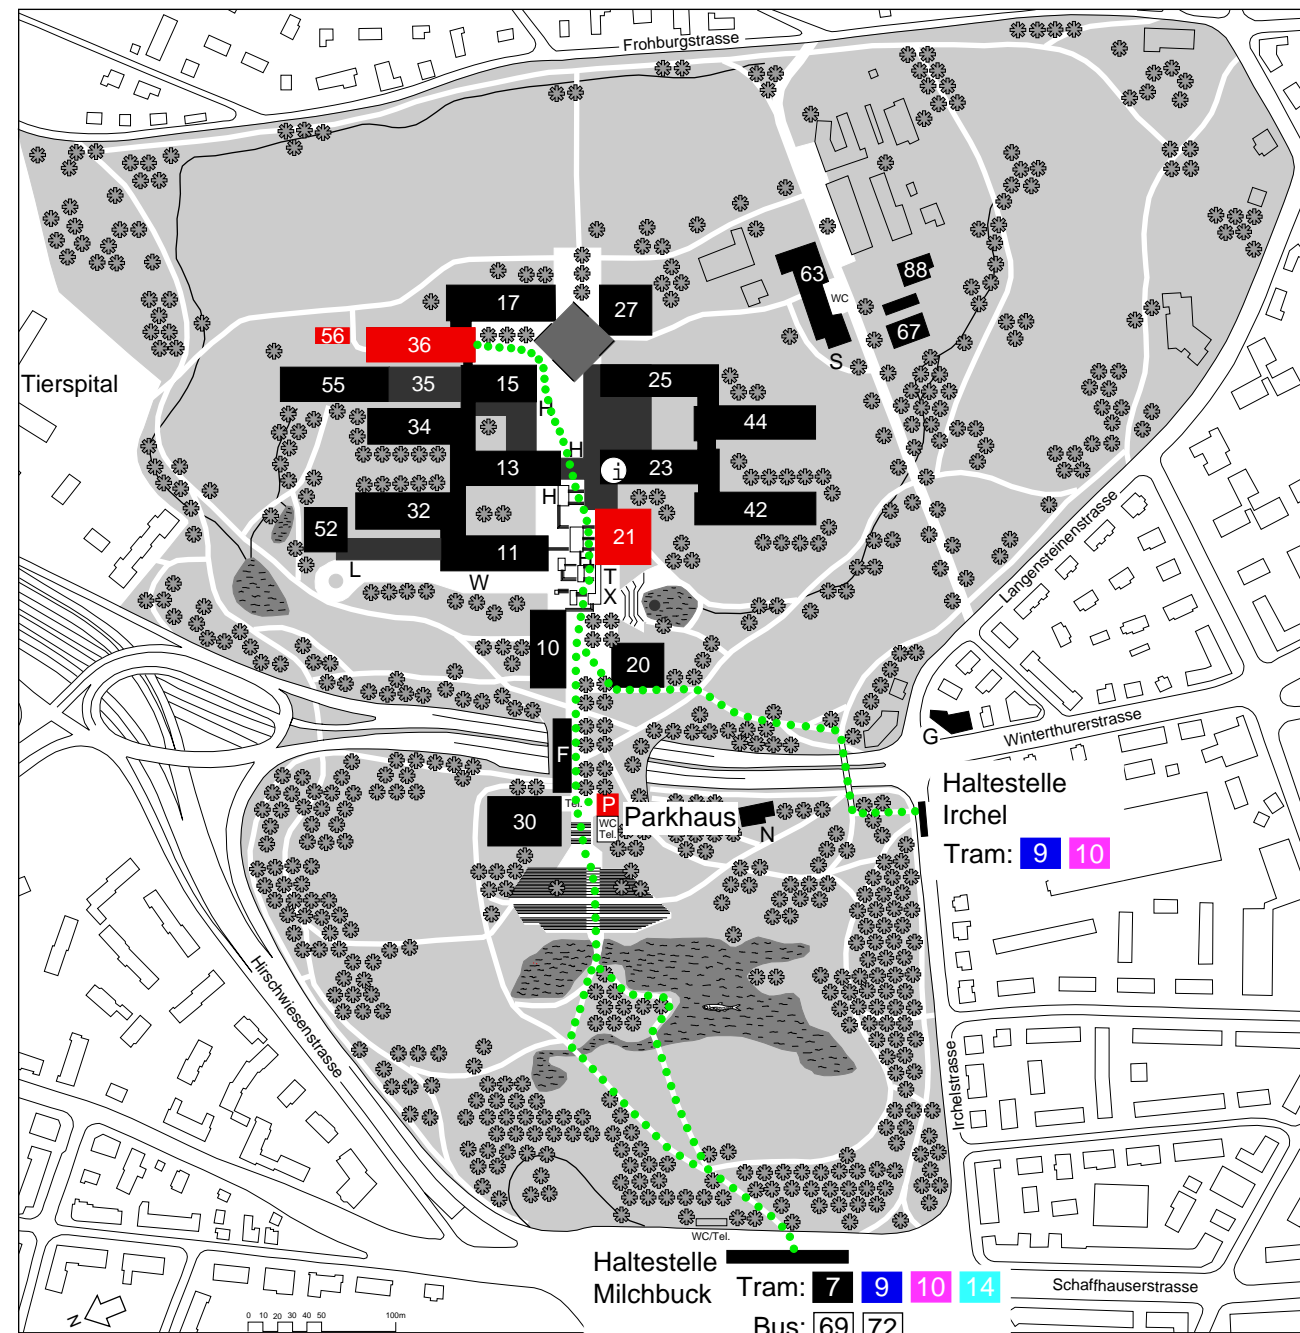

UNIVERSITÄT ZÜRICH-IRCHEL

- | | | |
|--|--|-------------------------------|
| 42 Anatomisches Institut | 34 Physikalisch-chemisches Institut | 21 Mensa |
| 34 Anorganisch-chemisches Institut | 23 Physiologisches Institut | P Parkhaus |
| 42 Anthropologisches Institut | 11 Rechenzentrum | N Restaurant Neubühl |
| 10 Anthropologisches Museum | 52 Rechtsmedizin, Institut für | G ACCADEMIA Bistro |
| 44 Biochemisches Institut | 13 Umweltwissenschaften, Institut für | S Sportgarderobe, öffentliche |
| 25 Geographisches Institut UNI | 44 Veterinärbiochemie, Institut für | 20 Staatsarchiv |
| 25 Geographisches Institut ETH | 13 Zoologisches Institut | F Studentenfoyer |
| 55 Hirnforschung, Institut für | 25 -Abt. Ethologie und Wildforschung | 10 Studentenladen |
| 27 Informatik, Institut für | 34 Zoologisches Museum | X Taxivorfahrt (Niveau D) |
| 44 Labortierkunde, Institut für | öffentliches Museum: Künstlergasse 16 | T Theatersaal, Eingang |
| 36 Mathematisches Institut | 67 Zoologie Aussenanlagen | |
| 36 Mathematik, Institut für Angewandte | 10 Dekanat der Philosophischen Fakultät II | Universitätsverwaltung |
| 55 Molekularbiologie II, Institut für | 15 Hauptbibliothek Irchel, Bereich Forschung | 21 -Betriebsdienst |
| 55 Neuroinformatik, Institut für | 63 Hauptbibliothek Irchel, Bereich Lehrbuch | 10 -Verwaltungsabteilung |
| 32 Organisch-chemisches Institut | 30 Hochschulsportanlage | 88 -Gärtnerei |
| 17 Pharmakologisches Institut | H Hörsäle Zugänge | W Warenannahme / Anlieferung |
| 17 Pharmazie, Departement der ETH | L Leitwarte / Anmeldung Servicetechniker | |
| 36 Physik-Institut | | |
| 56 Physik-Institut | | |
| 36 Physik, Institut für Theoretische | | |